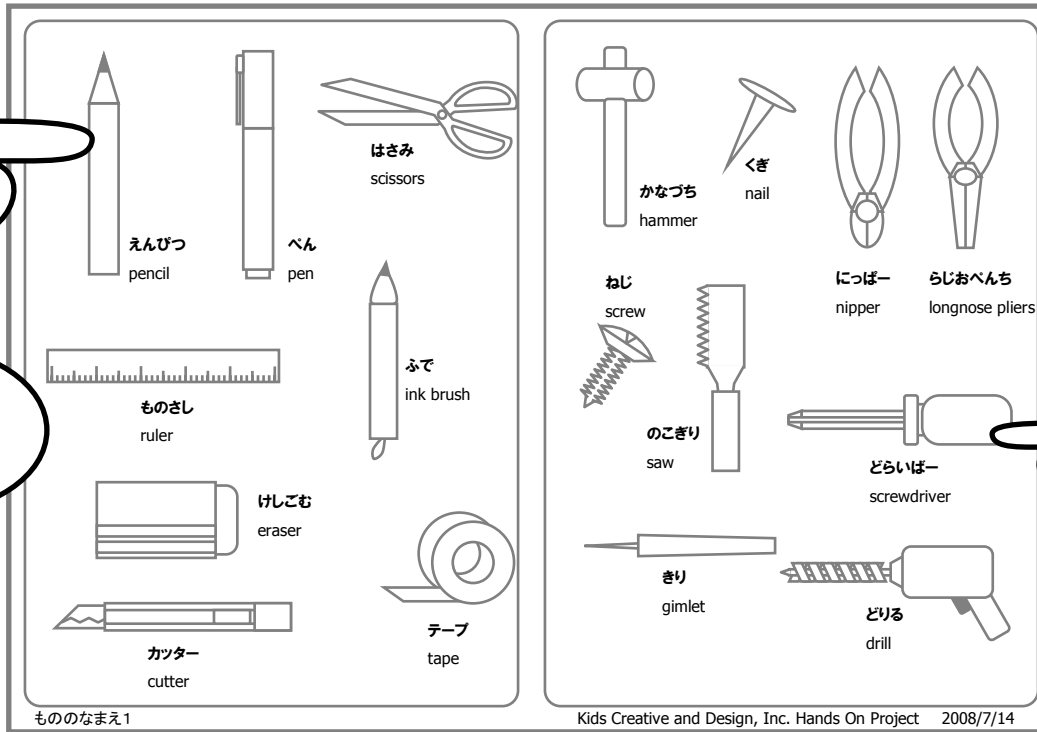

[ことばずかん1]

使い方イメージ

これなあに？

えんぴつ！

ドライバーはどれかな？

これ！

えんぴつ
pencil

ペン
pen