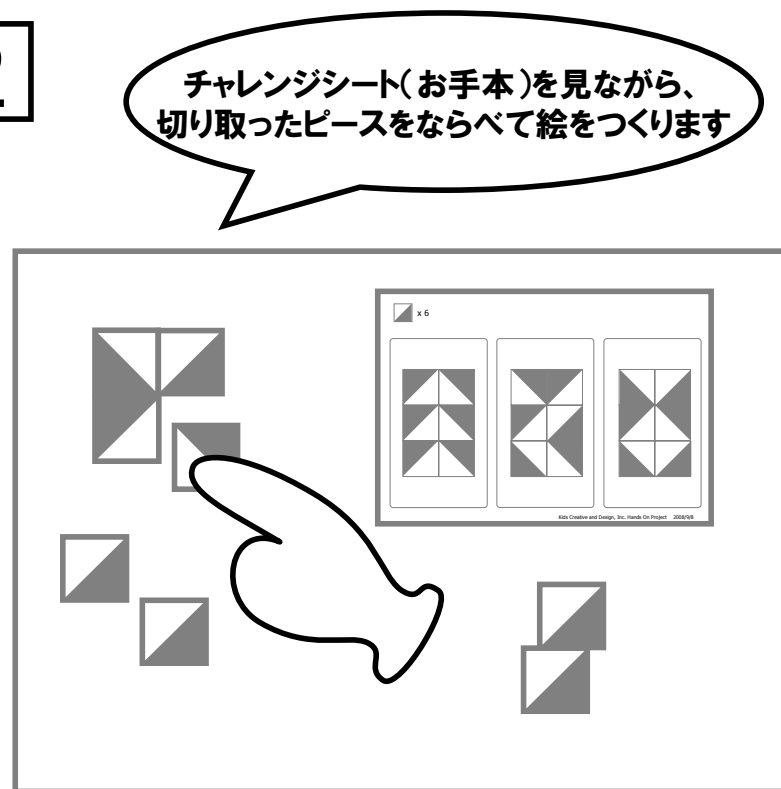

## [シェイプパズル入門 まる2]

■ 「シェイプパズル入門」は、チャレンジシート(お手本)とパズルピースを用意して楽しむコンテンツです。

- 「シェイプパズル入門」で使うパズルピースは別のコンテンツです。別途ダウンロードしてご利用ください。
- パズルピースは、コンテンツをダウンロードの上、厚みのあるはがき用紙に印刷してご用意ください。
- はがきに印刷できない場合は、このコンテンツの最後にあるパズルピースで代用することも可能です。

### 使い方イメージ

1

2

x 2

x 4

x 6

x 6

x 8